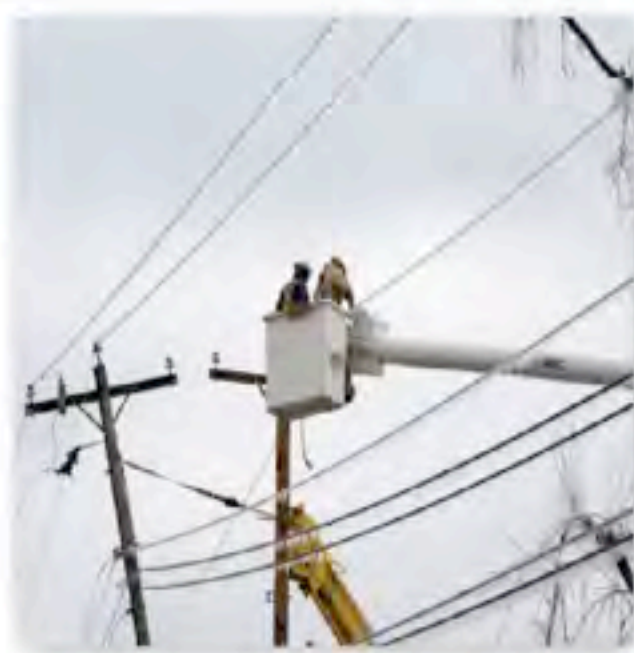

[Tool Sales](#)

[Tool Repair](#)

[Fiberglass Restoration](#)

[Rubber Goods Testing/Storage](#)

[Custom Grounds & Jumpers](#)

[Truck Replenishing](#)

Hi-Line Utility Supply Co. 1695 Cambridge Drive, Elgin, IL 60123